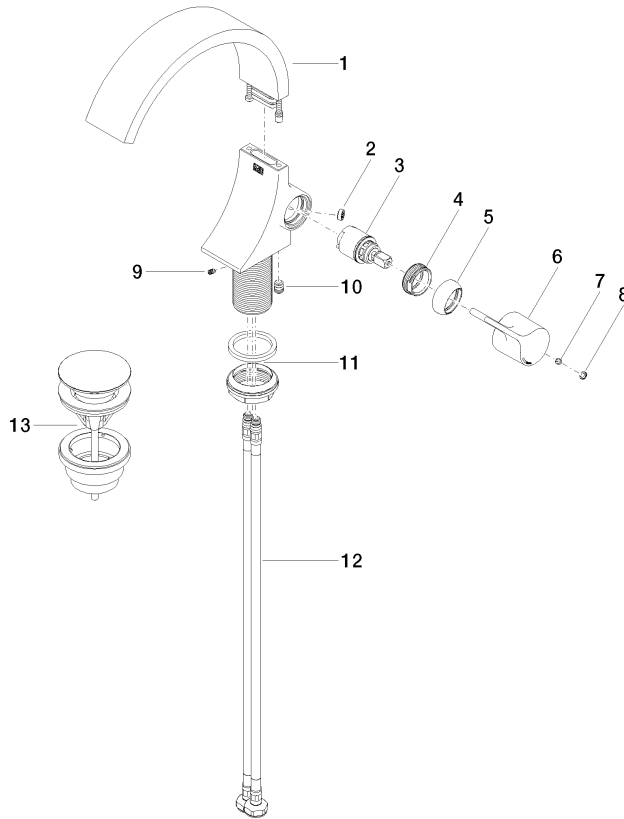

33 505 811

- sporgenza 177 mm
- bocca fissa
- Getto squadrato con aria
- altezza rubinetteria 198 mm
- altezza fino al rompigitto 133 mm
- diametro foro 35 mm
- 2x tubo flessibile di mandata M 8 x 1 avvitato, tenuta controllata
- portata max 4,5 l/min
- senza piombo
- Questo prodotto può aiutare un edificio a soddisfare i requisiti dei Green Building Rating Systems, ad es. LEED®, BREEAM®, DGNB

Solamente per lavabo con troppopieno.

La combinazione con scaldabagni istantanei è esclusa.

Distanza dal centro del foro del rubinetto al muro min. 55 mm o al bordo anteriore del lavabo min. 40 mm.

	Ottone spazzolato (Oro 23k)	33 505 811-28
	Cromato	33 505 811-00
	Platinato spazzolato	33 505 811-06
	Dark Chrome	33 505 811-19
	Dark Platinum spazzolato	33 505 811-99

Diagramma di portata

Certificati

GDV_0400285.

LGA_38104.

WRAS_2111040.

33 505 811
Parts for other
finishes can be found
here: Cromato

Elenco delle parti di ricambio

N.	Codice articolo	Denominazione	Quantità necessaria	Tempo di produzione
1	90 11 70 013 01-28	bocca di erogazione	1	20
2	09 23 01 172 90	limitatore di portata	1	2
3	90 15 05 044 00 90	cartuccia	1	2
4	09 24 04 266 90	dado	1	2
5	09 28 30 021-28	copertura	1	20
6	09 20 80 024-28	manopola	1	20
7	90 31 11 030 00 90	perno	1	2
8	90 31 20 087 00-28	tappo	1	20
9	09 31 11 008 90	perno	1	2
10	90 31 20 129 00 90	tappo	1	2
11	04 23 10 044 07 90	set di fissaggio	1	2
12	04 30 04 100 00 90	flessibile	2	2
13	10 125 970-28	Piletta con chiusura a scatto 1 1/4" - Ottone spazzolato (Oro 23k)	1	2