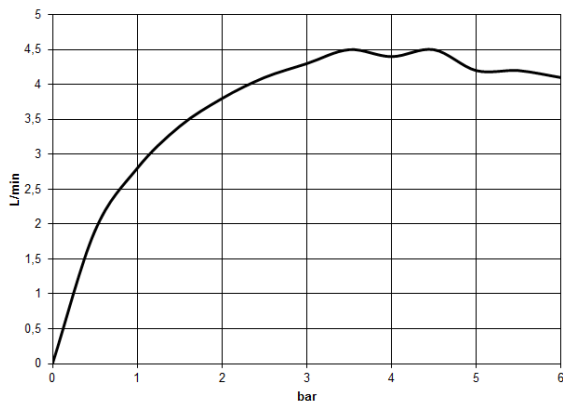

Diagramma di portata

Certificati

GDV_0400285.

LGA_38104.

WRAS_2111040.