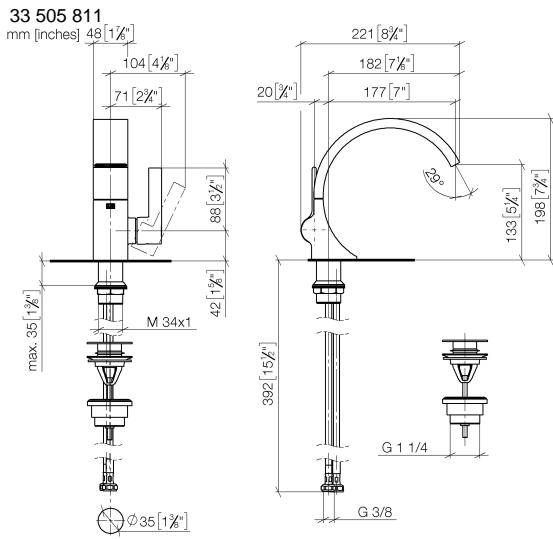

33 505 811

- sporgenza 177 mm
- bocca fissa
- Getto squadrato con aria
- altezza rubinetteria 198 mm
- altezza fino al rompigitto 133 mm
- diametro foro 35 mm
- 2x tubo flessibile di mandata M 8 x 1 avvitato, tenuta controllata
- portata max 4,5 l/min
- senza piombo
- Questo prodotto può aiutare un edificio a soddisfare i requisiti dei Green Building Rating Systems, ad es. LEED®, BREEAM®, DGNB

Solamente per lavabo con troppopieno.

La combinazione con scaldabagni istantanei è esclusa.

Distanza dal centro del foro del rubinetto al muro min. 55 mm o al bordo anteriore del lavabo min. 40 mm.

	Ottone spazzolato (Oro 23k)	33 505 811-28
	Cromato	33 505 811-00
	Platinato spazzolato	33 505 811-06
	Dark Chrome	33 505 811-19
	Dark Platinum spazzolato	33 505 811-99

Diagramma di portata

Certificati

GDV_0400285.

LGA_38104.

WRAS_2111040.

33 505 811
Parts for other
finishes can be found
here: Cromato

Elenco delle parti di ricambio

N.	Codice articolo	Denominazione	Quantità necessaria	Tempo di produzione
1	90 11 70 013 01-28	bocca di erogazione	1	20
2	09 23 01 172 90	limitatore di portata	1	2
3	90 15 05 044 00 90	cartuccia	1	2
4	09 24 04 266 90	dado	1	2
5	09 28 30 021-28	copertura	1	20
6	09 20 80 024-28	manopola	1	20
7	90 31 11 030 00 90	perno	1	2
8	90 31 20 087 00-28	tappo	1	20
9	09 31 11 008 90	perno	1	2
10	90 31 20 129 00 90	tappo	1	2
11	04 23 10 044 07 90	set di fissaggio	1	2
12	04 30 04 100 00 90	flessibile	2	2
13	10 125 970-28	Piletta con chiusura a scatto 1 1/4" - Ottone spazzolato (Oro 23k)	1	2